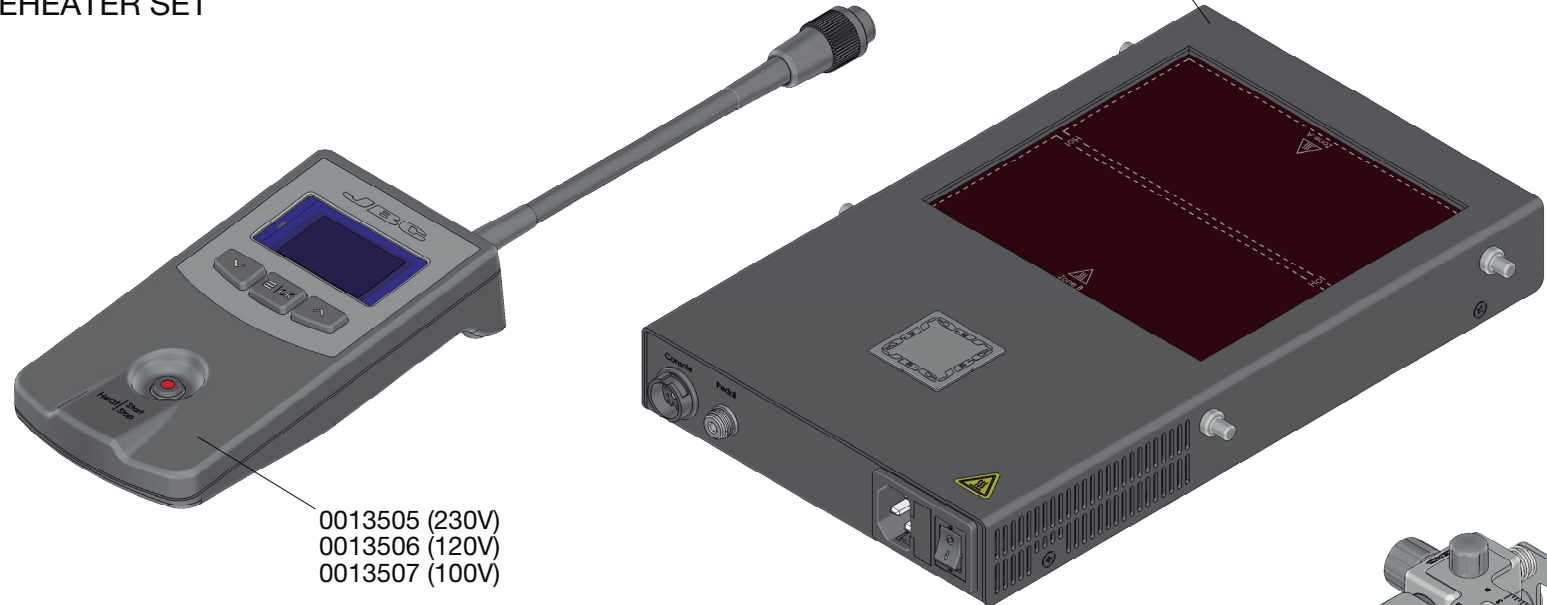

PHS-1KC 120V
 PHS-2KC 230V
 PHS-9KC 100V
 IR PREHEATER SET

0013505 (230V)
 0013506 (120V)
 0013507 (100V)

SPARE PARTS	
HEATER UNIT:	
-CIRCUIT (230V):	0012978
-CIRCUIT (100V, 120V):	0013225
-LAMP (230V):	0016585
-LAMP (100V, 120V):	0016586
-GLASS:	0016609
-ENCLOSURES:	
· TOP	0013449
· BOTTOM	0022115

PHS-1KC 120V FUSE T-8A
 PHS-2KC 230V FUSE T-4A
 PHS-9KC 100V FUSE T-8A